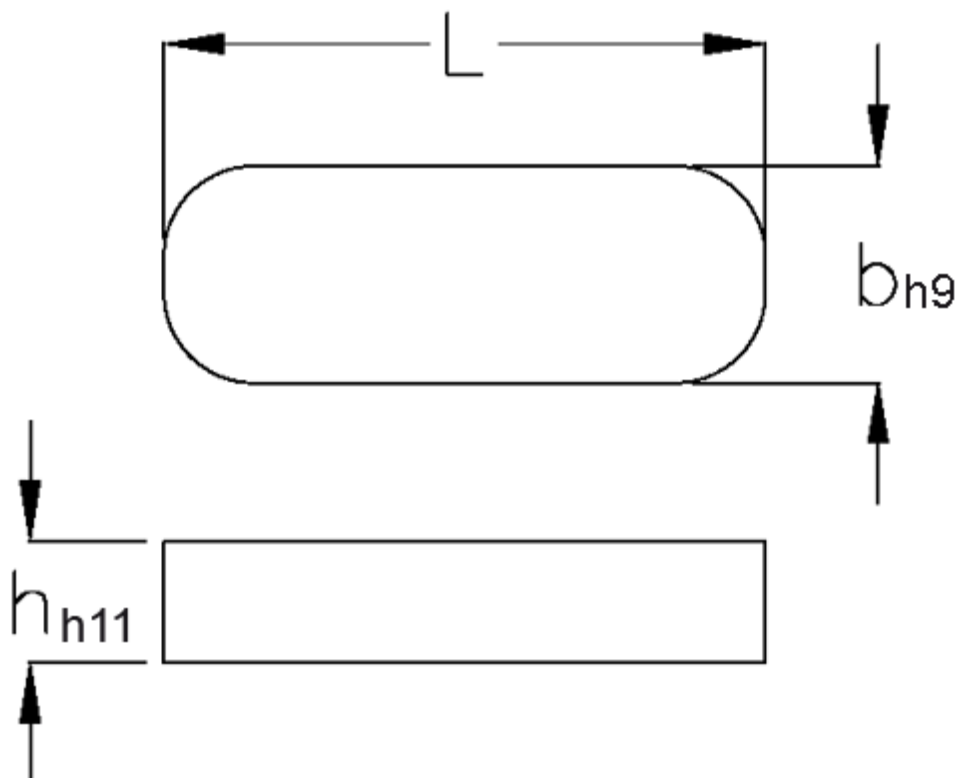

Varenummer: 09055525
Beskrivelse: KLEE Pasfedre A 5x5x25 DIN 6885

Mål

b	= 5
h	= 5
L	= 25.0
Tolerance b	= 0.030
Tolerance h	= 0.075
Tolerance L	= -0,3